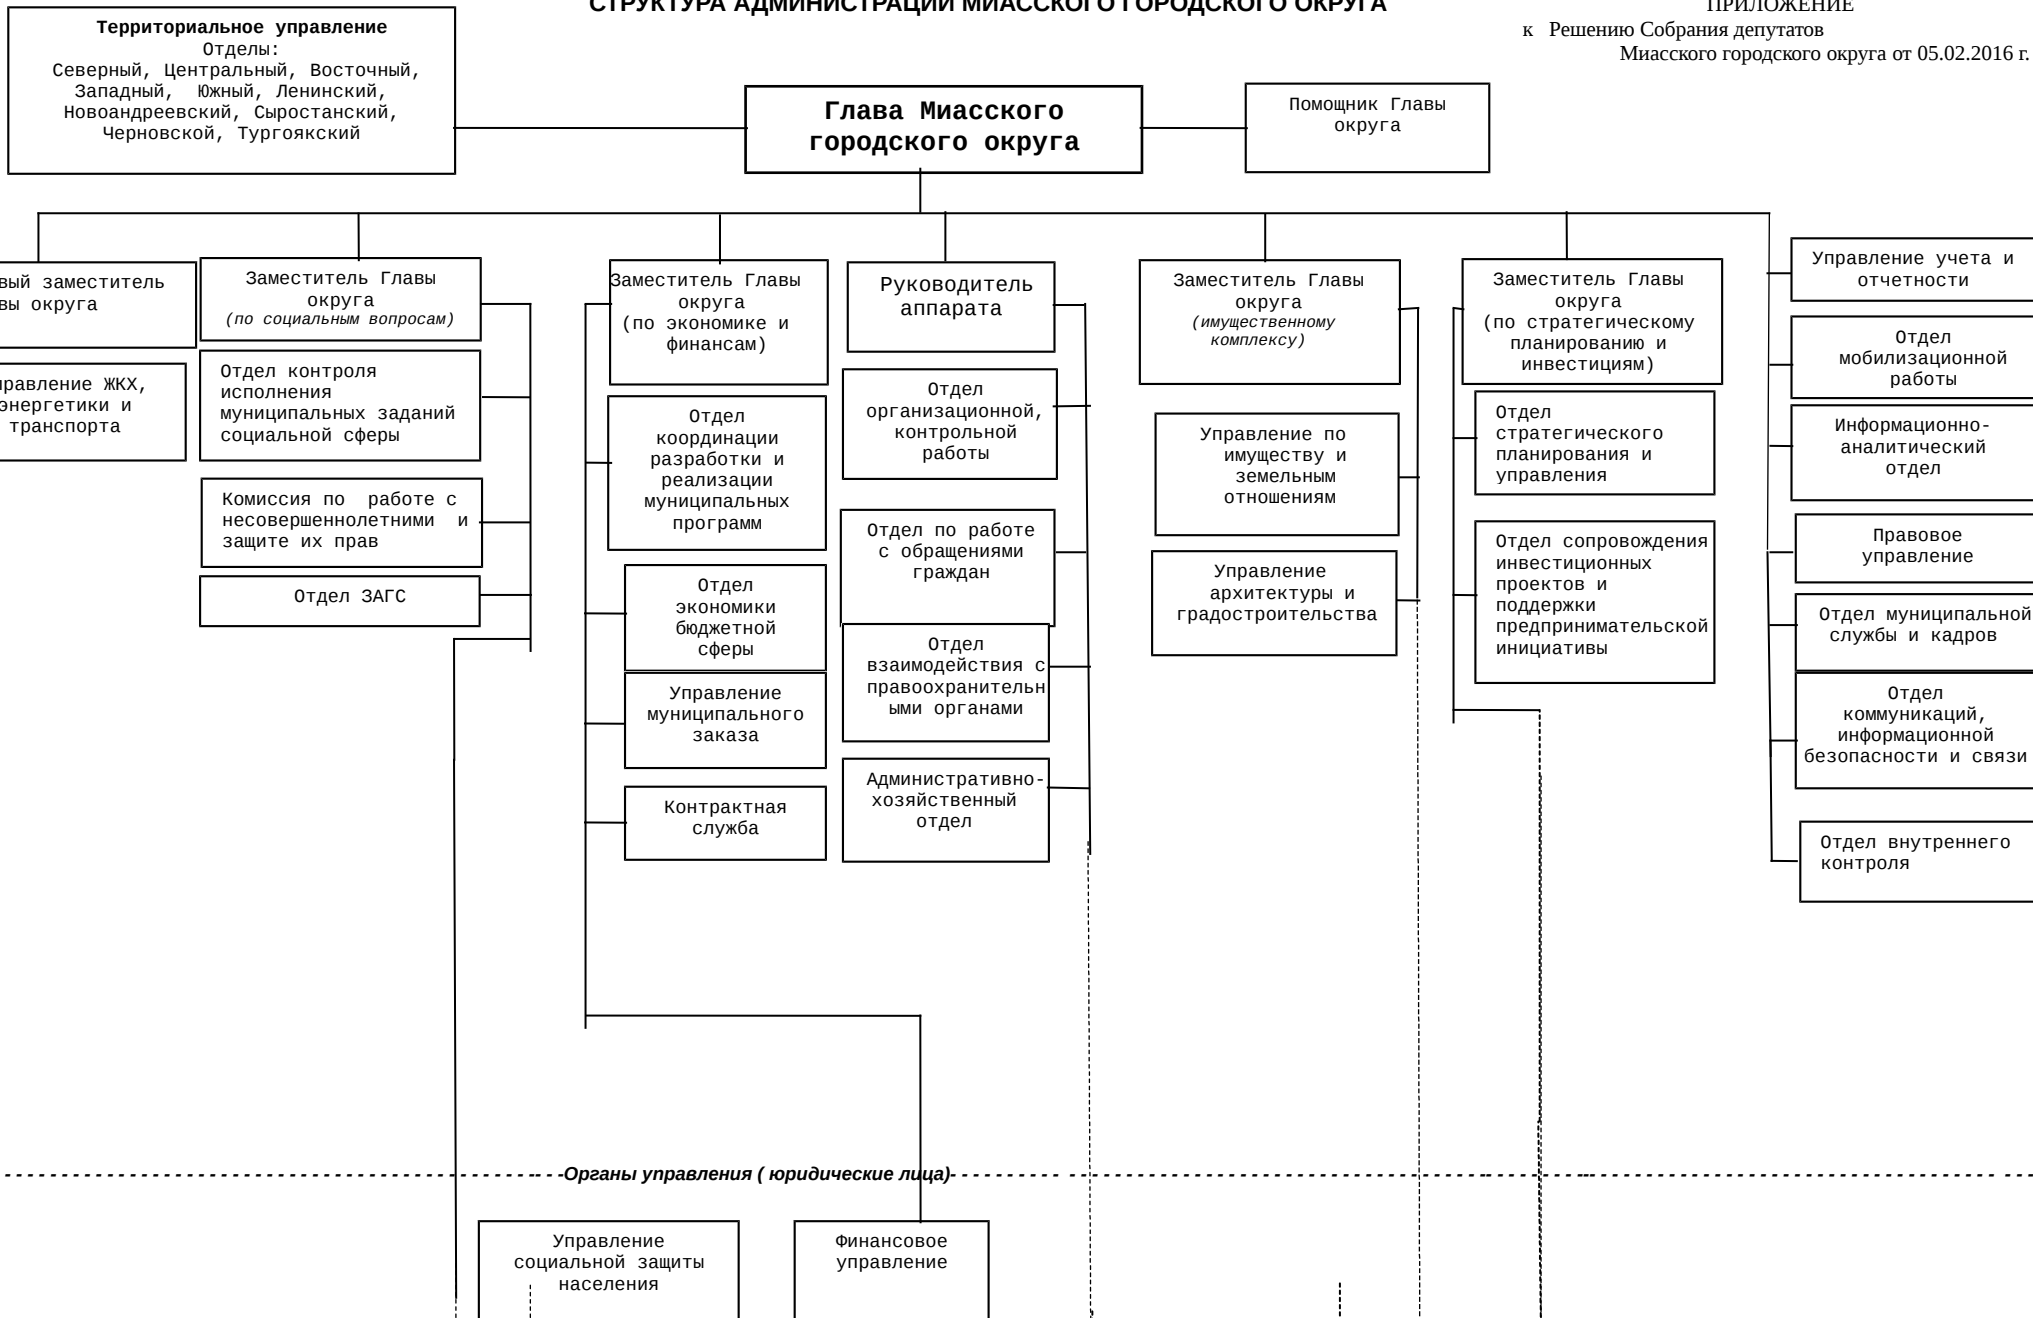

# СТРУКТУРА АДМИНИСТРАЦИИ МИАССКОГО ГОРОДСКОГО ОКРУГА

ПРИЛОЖЕНИЕ  
к Решению Собрания депутатов  
Миасского городского округа от 05.02.2016 г. №3

Примечание: 1) раздел «Муниципальные учреждения и предприятия» приведен справочно