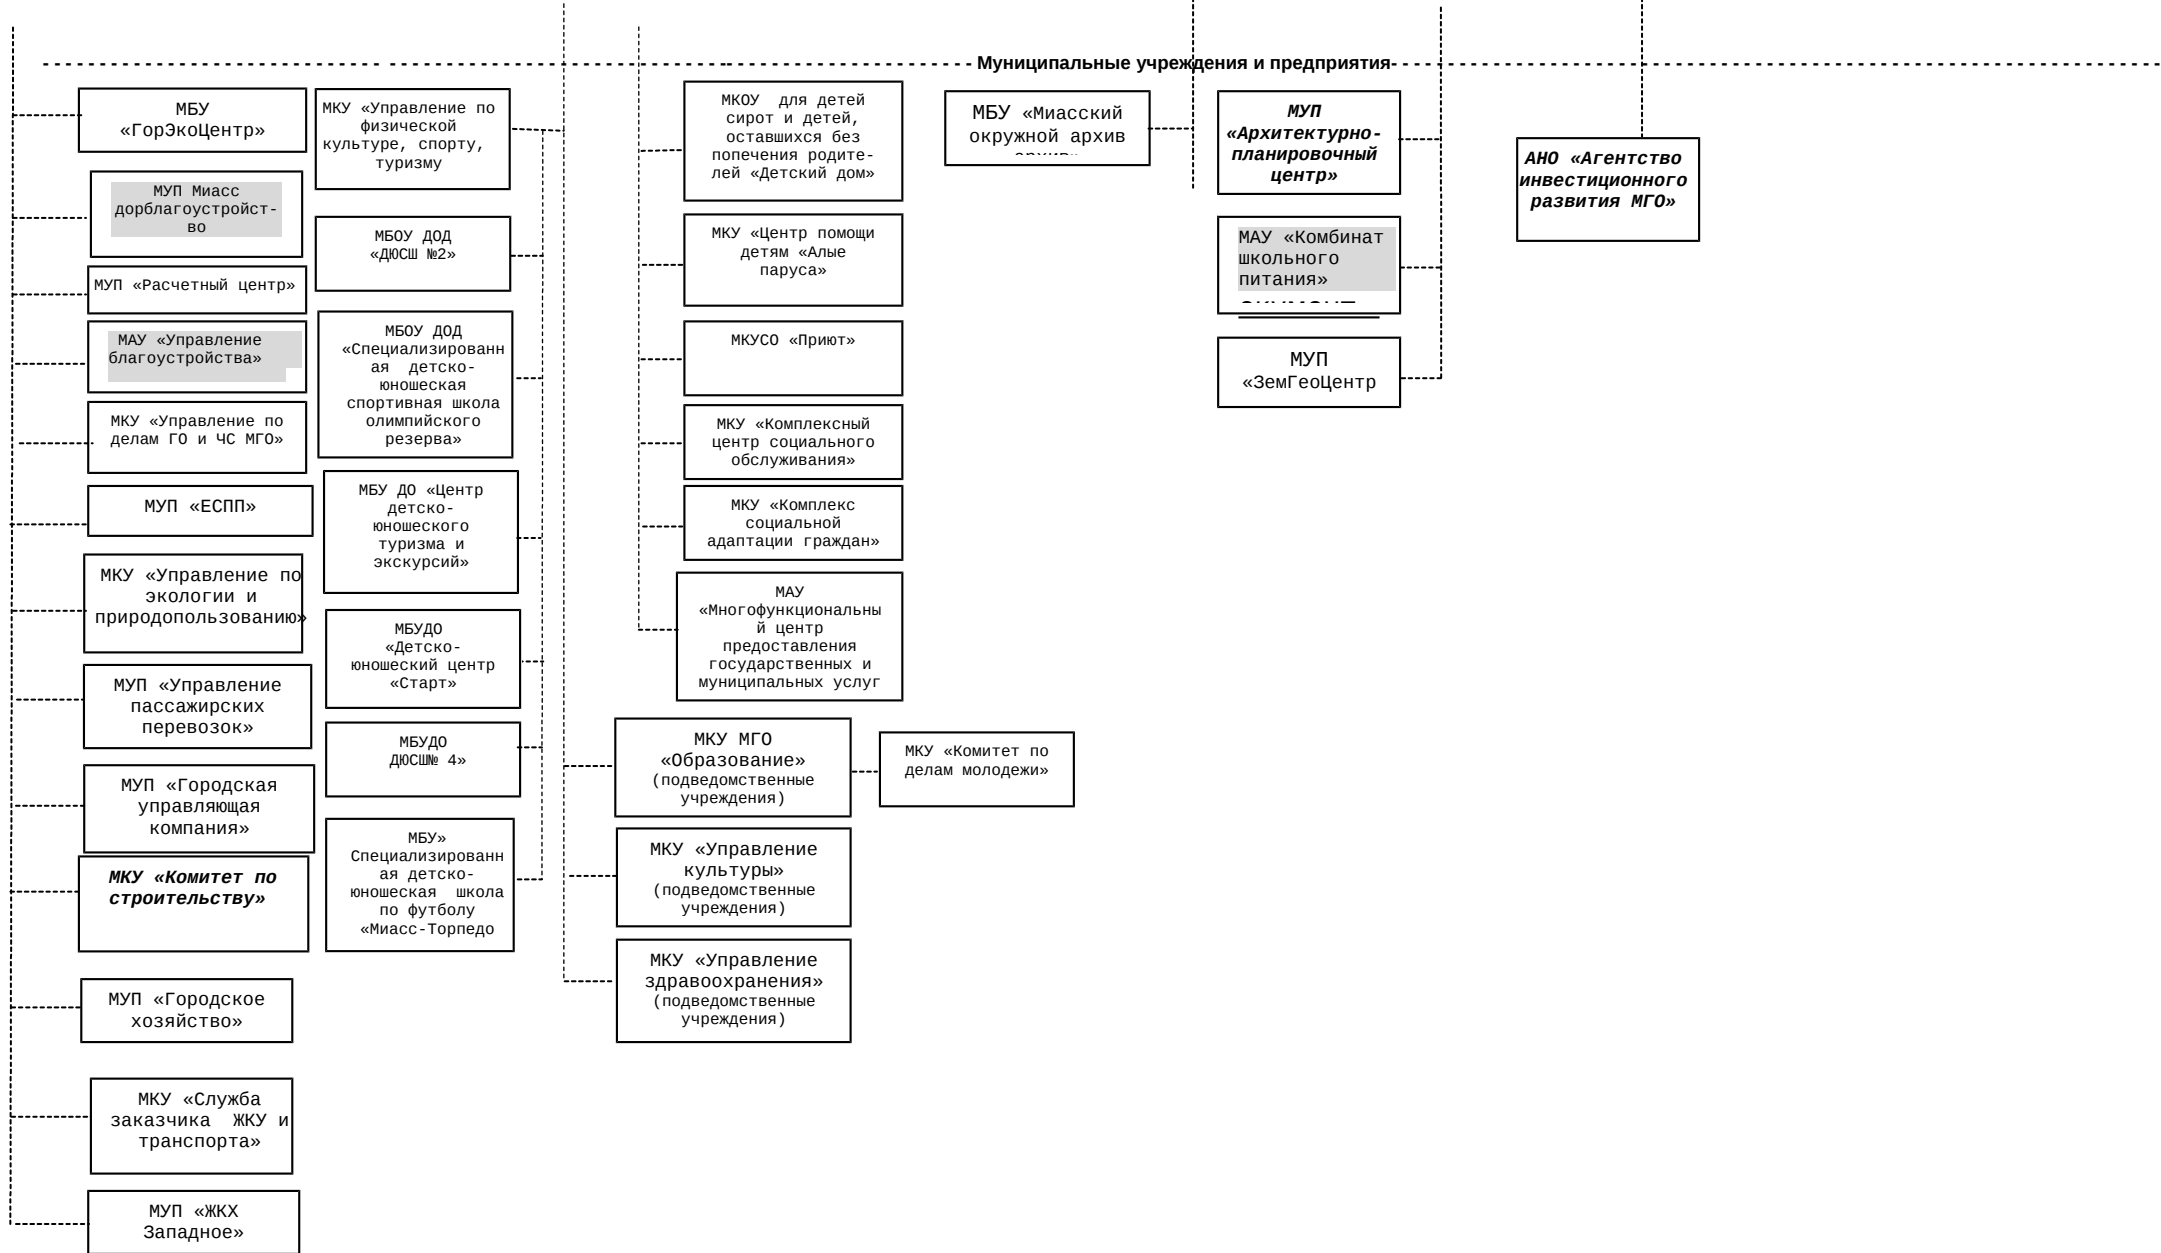

# СТРУКТУРА АДМИНИСТРАЦИИ МИАССКОГО ГОРОДСКОГО ОКРУГА

ПРИЛОЖЕНИЕ  
к Решению Собрания депутатов  
Миасского городского округа от 05.02.2016 г. №3

Примечание: 1) раздел «Муниципальные учреждения и предприятия» приведен справочно